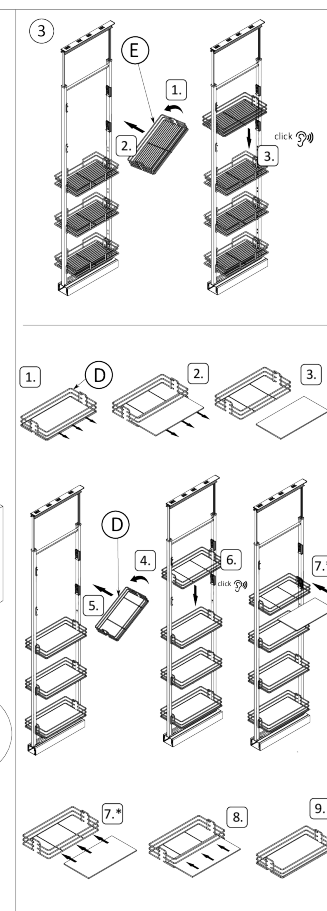

**Riex GX53/GX58 Colonne armoire couliss., cadre avec coulisses et fix. porte, 1700-1850 mm, gris foncé**  
F001861

**Riex GX53/GX58 Colonne armoire couliss., cadre avec coulisses et fix. porte, 1550-1700 mm, gris foncé**  
F001860

Dessin 2D

## Manuel

### R|Ex

	A	1x
	B	1x
	C	*
	D	*
	E	*
	F	12x
	G	2x
	H	4x

H	*C	*D	*E
1250 - 1400	2	4	4
1400 - 1550	3	5	5
1550 - 1700	3	5	5
1700 - 1850	3	6	6
1850 - 2000	3	6	6
2000 - 2150	3	7	7

rev04