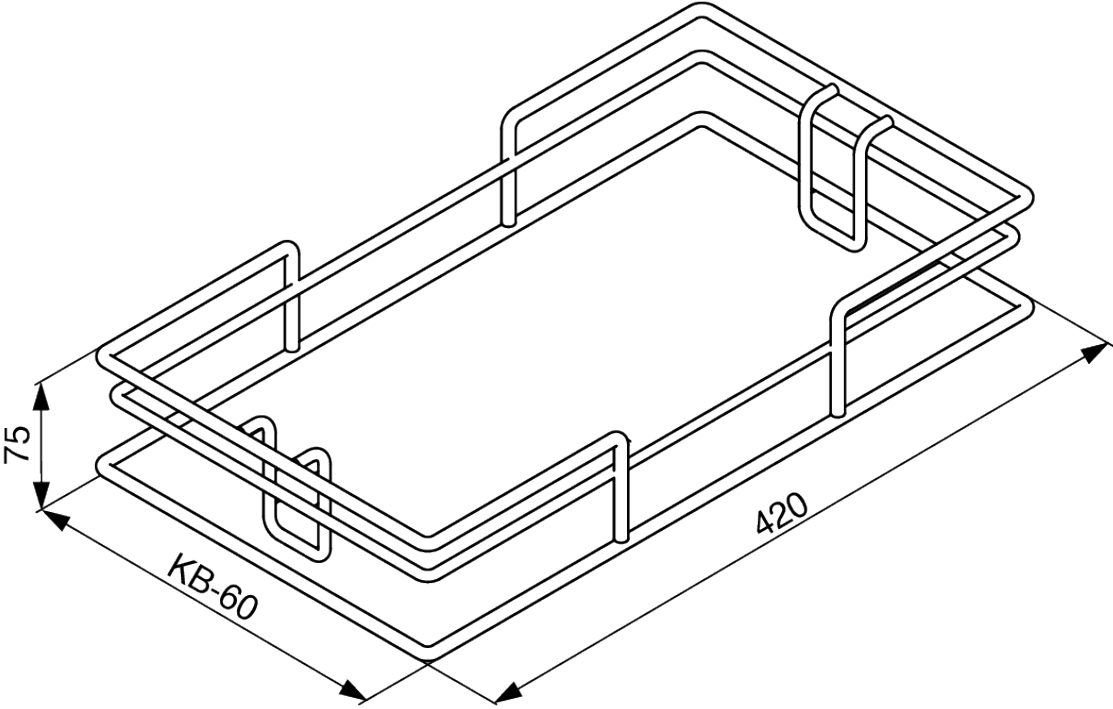

### Description du produit

Élément de garde-manger Riex GX58, panier à fond plein Les paniers à fond plein spécialement conçus pour l'élément de garde-manger GX53/GX58 offrent une option de rangement fiable et personnalisable pour votre cuisine. Ces paniers s'insèrent dans le cadre GX53/GX58, vendu séparément, ce qui les rend idéaux pour une organisation sur mesure des armoires. Caractéristiques principales : Compatibles avec les cadres d'armoires à provisions GX53/GX58, ils s'adaptent parfaitement à différents modèles d'armoires. Fabriqués à partir de matériaux durables, garantissant des performances longue durée. Les supports pour paniers suspendus sont inclus dans le kit pour une installation facile.

### Composants

**Riex GX53/GX58 Colonne armoire couliss., cadre avec coulisses et fix. porte, 1850-2000 mm, gris foncé**  
F001862

**Riex GX53/GX58 Colonne armoire couliss., cadre avec coulisses et fix. porte, 2000-2150 mm, gris foncé**  
F001863

Dessin 2D